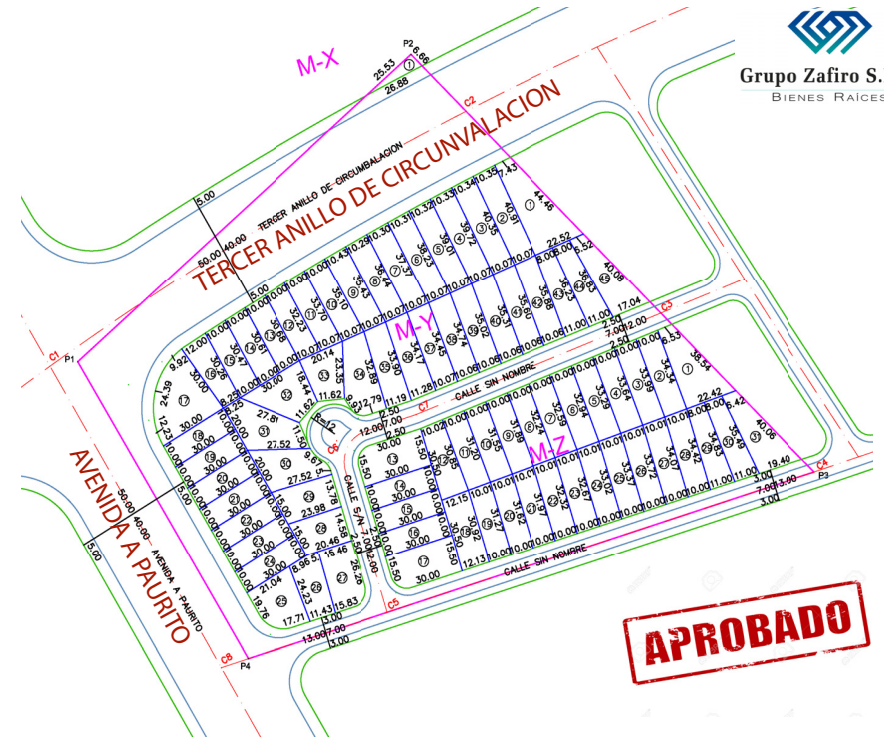

PARCELAMIENTO MI CHAPAPITA 2

COTOCA - SANTA CRUZ

APROVECHE LA OPORTUNIDAD!!!!

- * A 7 minutos de la Plaza de Cotoca.
- * 76 hermosos lotes desde 300 metros cuadrados a mas.
- * Lotes sobre hermosas avenidas de 50 metros de ancho.
- * Avenida a Paurito proxicamente a pavimentarse.
- * Frentes de los lotes de 10 a mas metros sobre calles y avenidas.
- * Servicios de agua y electricidad disponibles para ampliacion.
- * Lotes listos para iniciar construccion de viviendas.
- * Gestionamos tu credito de vivienda.
- * Precios accesibles.
- * Credito directo y plazos de pago a elegir.
- * Colegio Barbara Micarelli a 1200 metros.
- * Transporte publico disponible todo el tiempo.
- * Venta directa con el propietario.